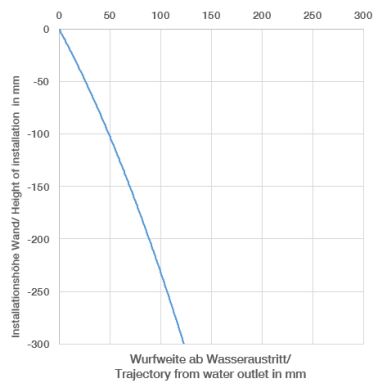

**META META PURE Waschtisch-Wand-Einhandbatterie ohne Ablaufgarnitur -
Champagne gebürstet (22kt Gold)**

META

36 860 664

- Ausladung 190 mm
- starrer Auslauf
- runder luftangereicherter Strahl
- Bohrungsdurchmesser Auslauf 37 mm
- Bohrungsdurchmesser Einhandbatterie 57 mm
- Rosette für Auslauf Ø 55 mm
- Rosette für Mischer Ø 78 mm
- Durchfluss max. 5,7 l/min
- bleifrei
- Dieses Produkt leistet einen Beitrag zur Erfüllung der Vorgaben von nachhaltigen Gebäudezertifizierungen, z.B. LEED®, BREEAM®, DGNB

36 860 664
mm [inches]

Durchflussdiagramm

Wurfweitendiagramm

Zertifikate

DVGW_DW- LGA_29899.
6512DN0435.

36 860 664

Ersatzteile für die
anderen
Oberflächenvarianten
finden Sie hier:
Chrom

Ersatzteilstückliste