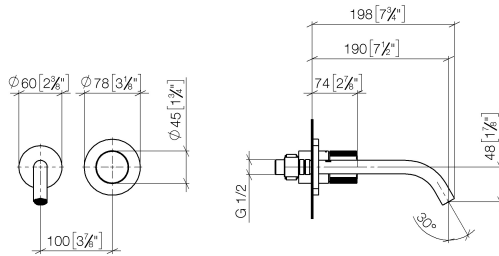

**META META PURE Waschtisch-Wand-Einhandbatterie ohne Ablaufgarnitur -
Champagne gebürstet (22kt Gold)**

META

36 860 664

- Ausladung 190 mm
- starrer Auslauf
- runder luftangereicherter Strahl
- Bohrungsdurchmesser Auslauf 37 mm
- Bohrungsdurchmesser Einhandbatterie 57 mm
- Rosette für Auslauf Ø 55 mm
- Rosette für Mischer Ø 78 mm
- Durchfluss max. 5,7 l/min
- bleifrei
- Dieses Produkt leistet einen Beitrag zur Erfüllung der Vorgaben von nachhaltigen Gebäudezertifizierungen, z.B. LEED®, BREEAM®, DGNB

36 860 664
mm [inches]

Durchflussdiagramm

Wurfweitendiagramm

Zertifikate

DVGW_DW- LGA_29899.
6512DN0435.

36 860 664

Ersatzteile für die
anderen
Oberflächenvarianten
finden Sie hier:
Chrom

Ersatzteilstückliste

Nr.	Artikelnummer	Benennung	Verbaumenge	Lieferzeit
1	09 24 03 072 10 90	Nippel	1	2
2	90 24 03 280 00 90	Nippel	1	2
3	09 31 11 112 90	Stift	1	60
4	90 28 22 323 00-46	Auslauf	1	30
5	09 20 66 010-46	Griff	1	30
6	09 11 02 389-46	Haube	1	-
Ersatzteil nicht mehr bestellbar, bitte bestellen Sie den Nachfolgeartikel				
7	90 27 62 011 00-46	Rosette	1	30
8	90 90 03 169 02 90	Oberteil	1	2
9	90 30 09 064 00 90	Schluessel	1	2