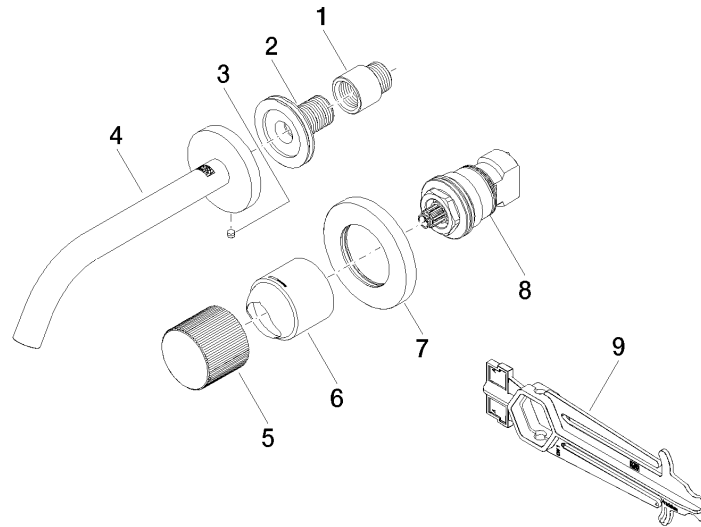

**META META PURE Waschtisch-Wand-Einhandbatterie ohne Ablaufgarnitur -
Champagne gebürstet (22kt Gold)**

META

36 860 664

- Ausladung 190 mm
- starrer Auslauf
- runder luftangereicherter Strahl
- Bohrungsdurchmesser Auslauf 37 mm
- Bohrungsdurchmesser Einhandbatterie 57 mm
- Rosette für Auslauf Ø 55 mm
- Rosette für Mischer Ø 78 mm
- Durchfluss max. 5,7 l/min
- bleifrei
- Dieses Produkt leistet einen Beitrag zur Erfüllung der Vorgaben von nachhaltigen Gebäudezertifizierungen, z.B. LEED®, BREEAM®, DGNB

36 860 664
mm [inches]

Durchflussdiagramm

Wurfweitendiagramm

Zertifikate

DVGW_DW- LGA_29899.
6512DN0435.

36 860 664

Ersatzteile für die
anderen
Oberflächenvarianten
finden Sie hier:
Chrom

Ersatzteilstückliste

Nr.	Artikelnummer	Benennung	Verbaumenge	Lieferzeit
1	09 24 03 072 10 90	Nippel	1	2
2	90 24 03 280 00 90	Nippel	1	2
3	09 31 11 112 90	Stift	1	60
4	90 28 22 323 00-46	Auslauf	1	30
5	09 20 66 010-46	Griff	1	30
6	09 11 02 389-46	Haube	1	-
Ersatzteil nicht mehr bestellbar, bitte bestellen Sie den Nachfolgeartikel				
7	90 27 62 011 00-46	Rosette	1	30
8	90 90 03 169 02 90	Oberteil	1	2
9	90 30 09 064 00 90	Schluessel	1	2